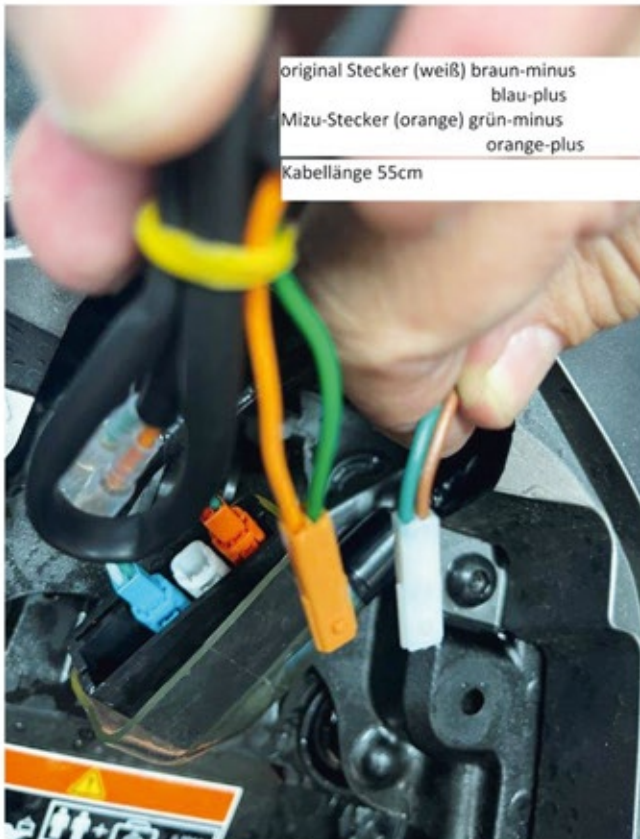

Montagehinweis ergänzend zur Montageanleitung für Kennzeichenhalter

Assembly tip in addition to the License Plate Holder instructions

Montagehinweis

Bitte stecken Sie den Stecker von unserer Kennzeichenbeleuchtung (oranger Stecker) in den weißen Stecker vom Fahrzeug. Dann sollte die Kennzeichenbeleuchtung leuchten.

Mounting tip

Please insert the plug from our license plate light (orange plug) into the white plug from the vehicle. The license plate light should then light up.

Für eventuelle Rückfragen stehen wir Ihnen jederzeit gerne zur Verfügung. Viel Spaß und eine gute Fahrt wünscht Ihnen Ihr MIZU-Team.